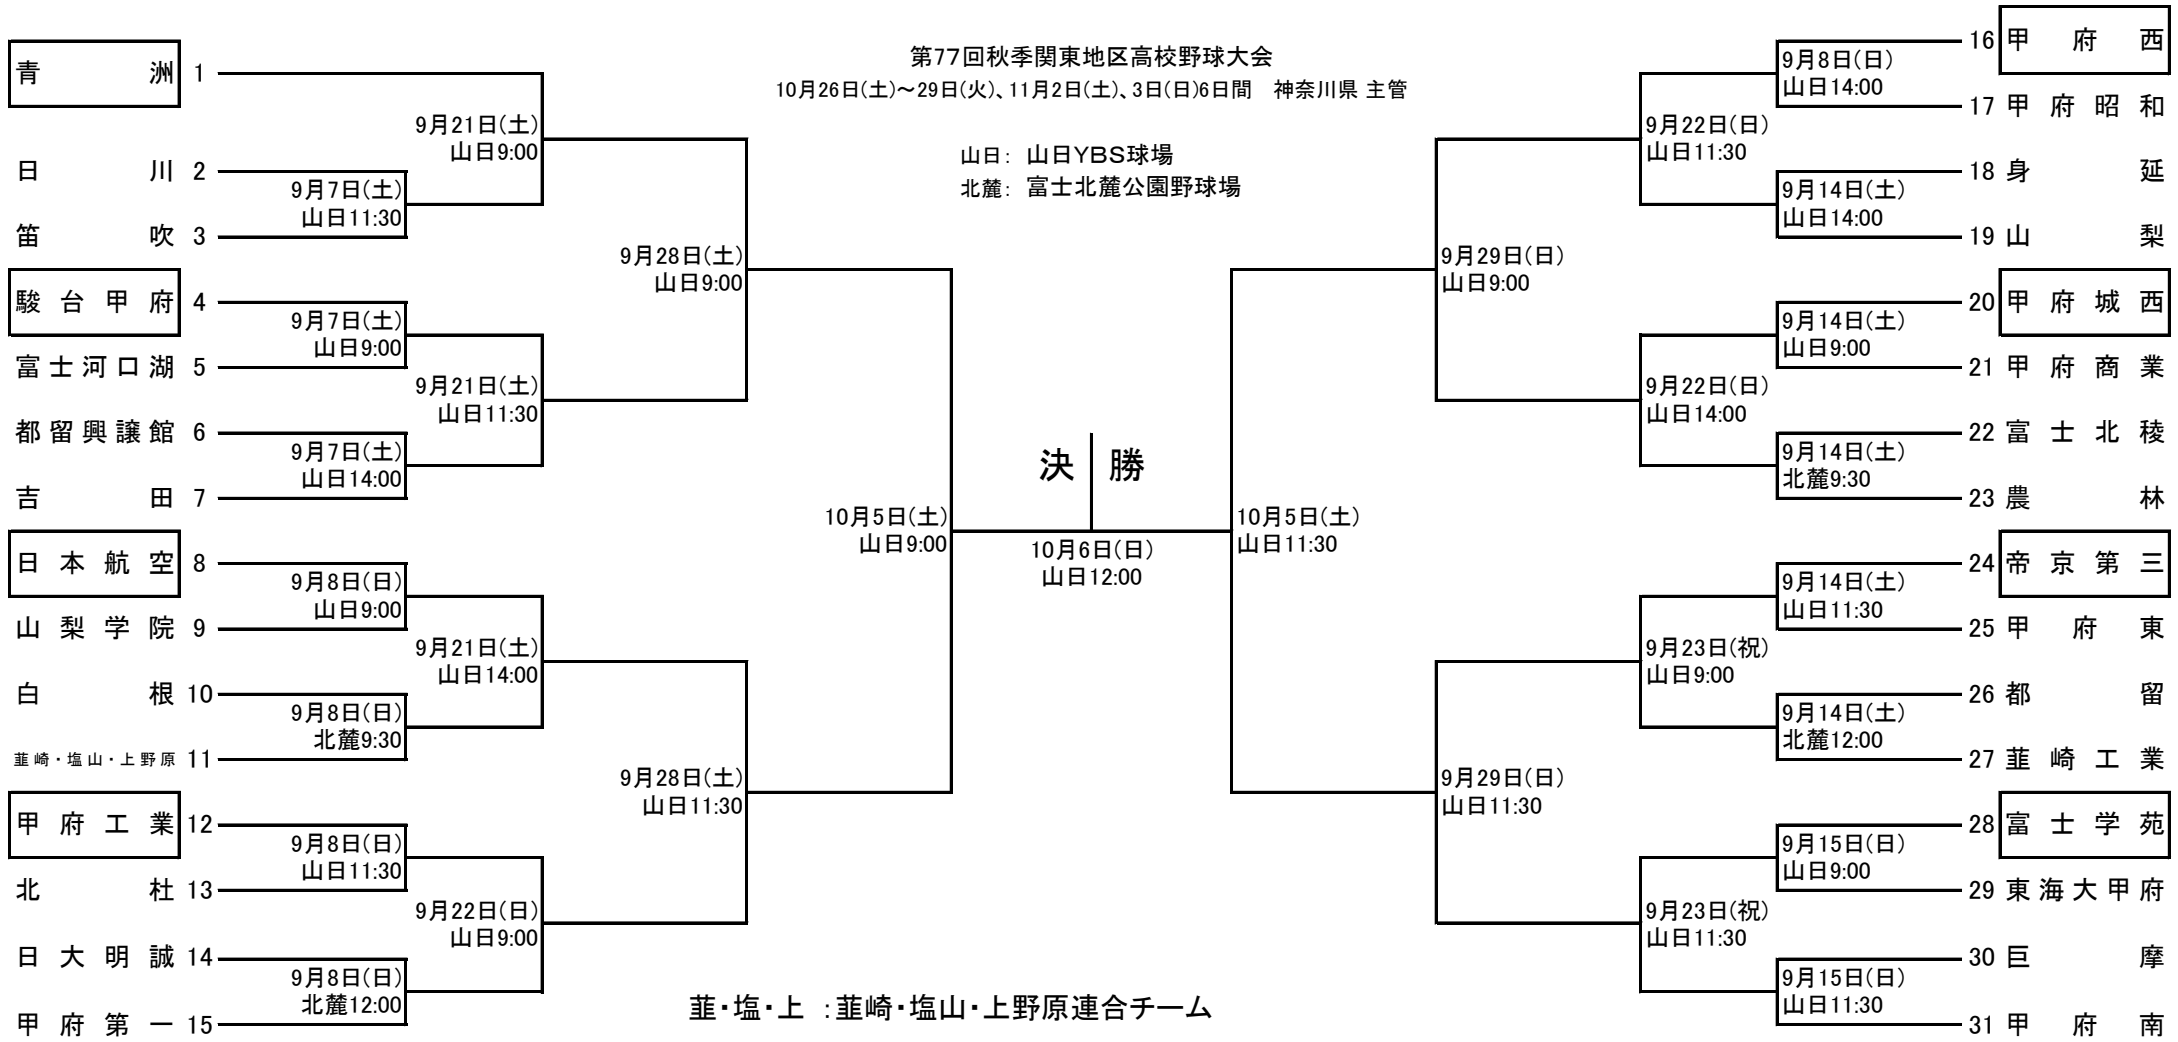

第77回秋季関東地区高校野球山梨県大会組合せ

数字は試合数 ●印は予備日 ⑩⑪は平日

月日	9/7	9/8	9/10	9/14	9/15	9/16	9/18	9/19	9/21	9/22	9/23	9/25	9/28	9/29	10/1	10/5	10/6	10/7	10/8
曜日	土	日	火	土	日	祝	水	木	土	日	祝	水	土	日	火	土	日	月	火
山日	3	3	●	3	2	●	●	●	3	3	2	●	2	2	●	2	1	●	●
北麓		2	●	2	✕														
試合数	3	5	0	5	2	0	0	0	3	3	2	0	2	2	0	2	1	0	0

① ② ③ ④ ⑤ ⑥ ⑦ ⑧ ⑨ ⑩ ⑪

VF VF VF